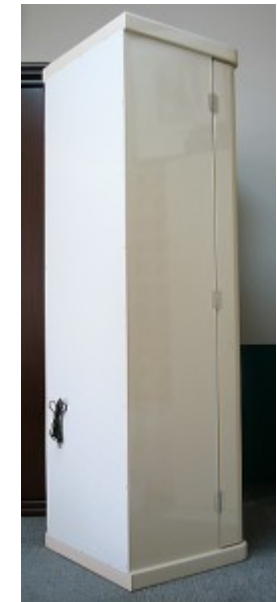

『Cion パールホワイト』 高150cm 幅44cm 奥46cm

すりガラスにサクラが綺麗です

横からの画像です

トップも滑らかです

裏もお見せします