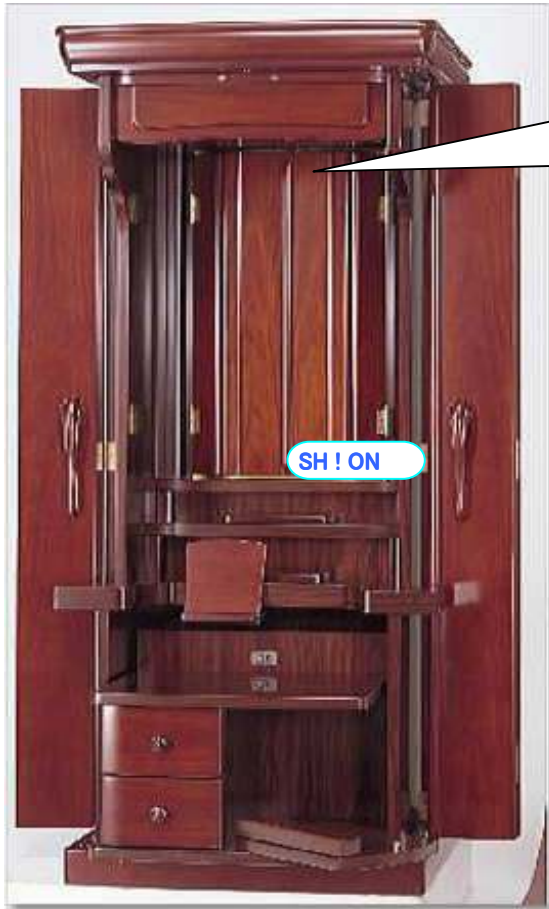

SGI
GRANDE

SGI GRANDE (偉大)
サイズ
高H:157cm
幅W:60cm
奥D:50cm
紫檀材を濃い色に仕上げ、
取手は同材です。
全体的に落ち着きがあるデザイン
で人気があります。
サイドに大戸が収納出来、場所を
取りません。
過去帳の台が収納出来ます。
開閉はワイヤレスリモコンです。
最大半額までお安くなります。
詳しくはお電話にて